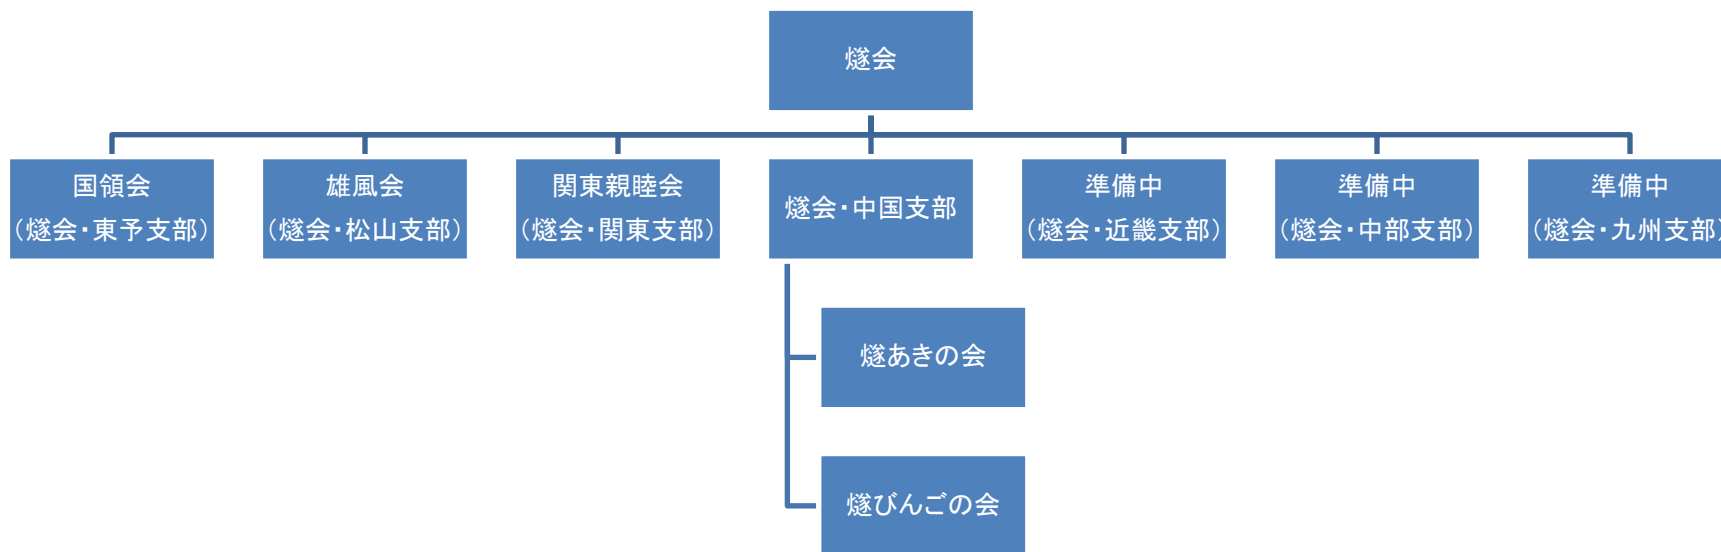

新居浜高専の同窓会活動